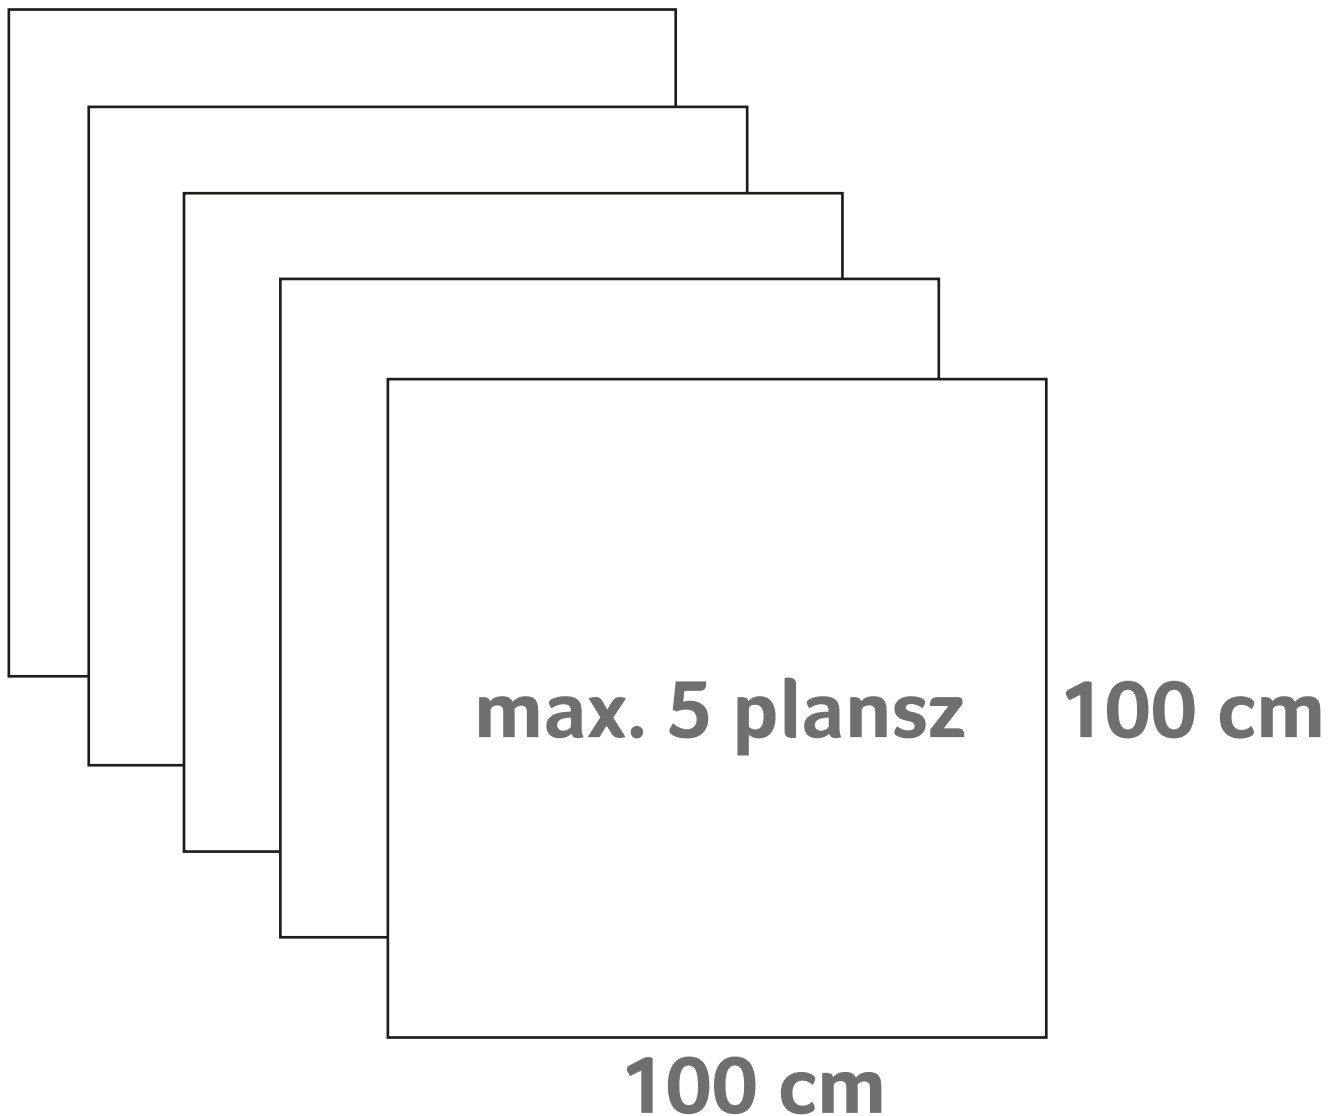

# Koncepcja intermedialnego dzieła sztuki

Warunki techniczne, które musi spełniać praca  
w części konkursu na **Koncepcję intermedialnego dzieła sztuki**:

Format pliku: PDF

Maksymalnie 5 plansz, każda w formacie 100 x100 cm, zapisane w jednym pliku PDF

Rozdzielczość: 300 dpi

W formularzu zgłoszeniowym znajduje się pole służące do umieszczania linku do pobrania zgłaszanego materiału. Jeżeli dostęp wymaga podania hasła, prosimy o podanie go w formularzu zgłoszeniowym w polu „Hasło”.